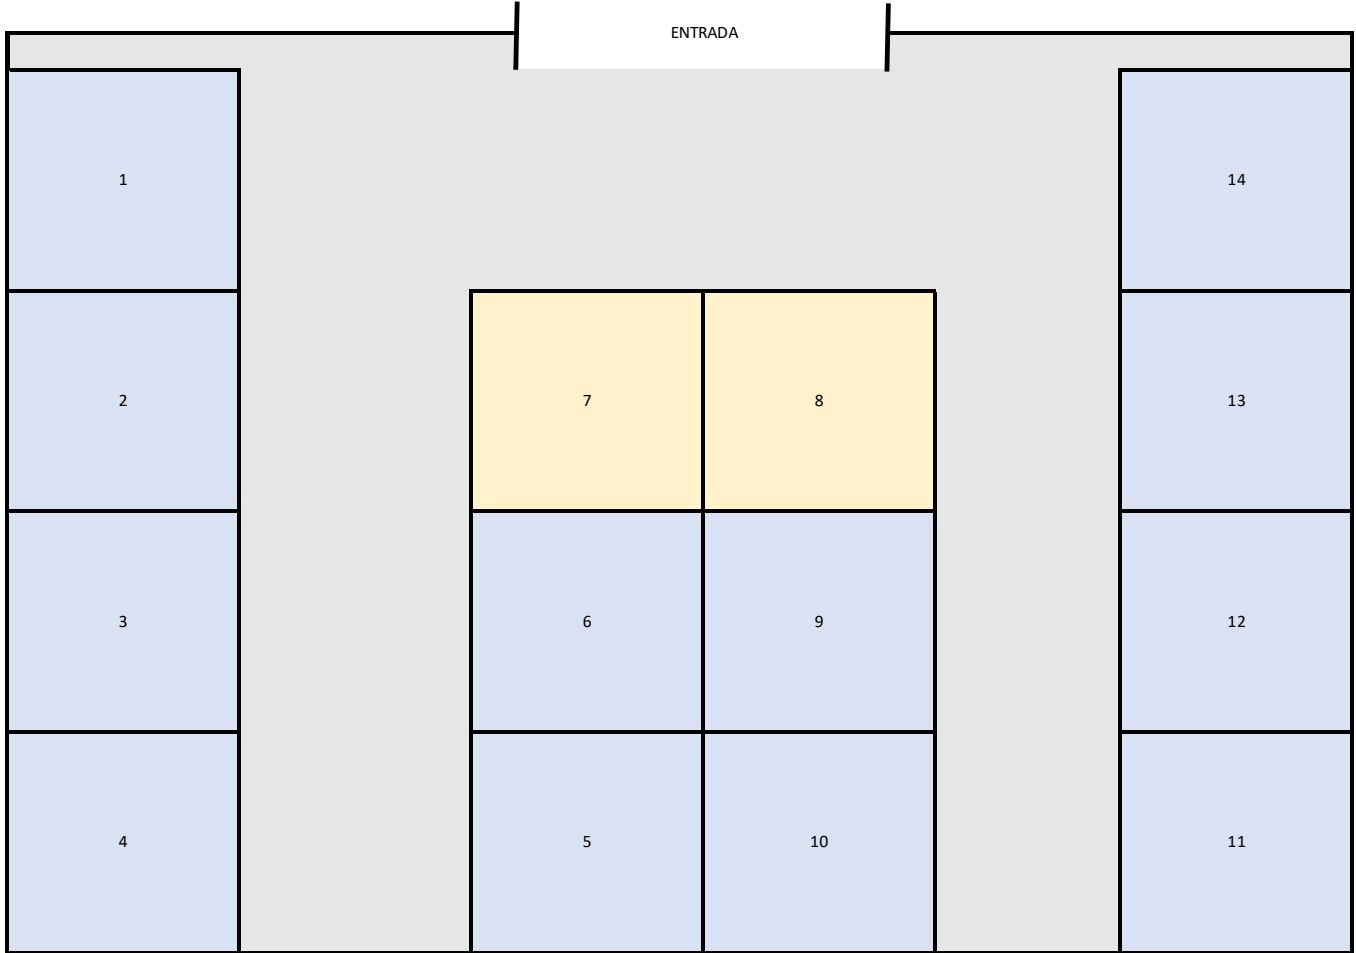

SALON DE CONFERENCIA 2

ENTRADA

GOLDER	3,0 m x 2,5 m	14,5 m
SILVER PLUS	3,0 m x 2,5 m	